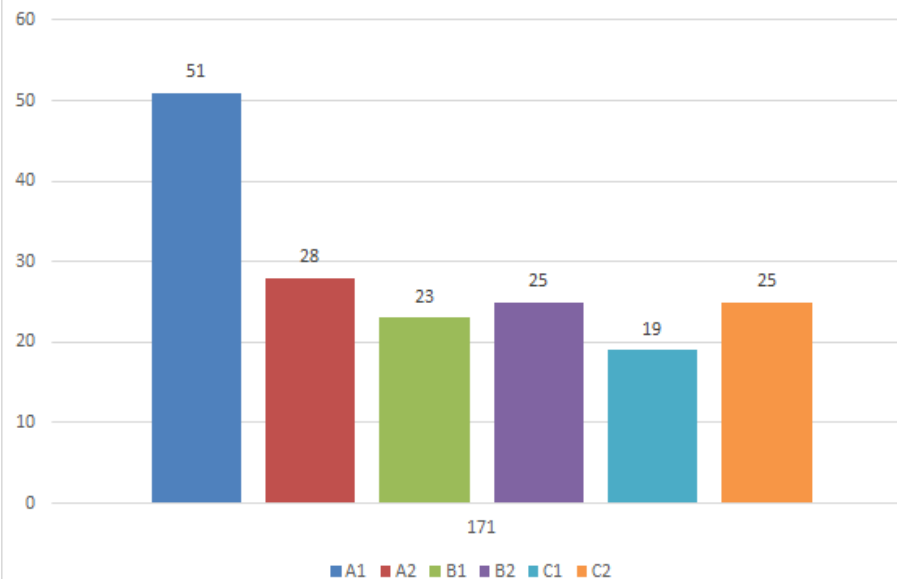

DE LA COMPETENCIA DIGITAL DOCENTE

<https://portfolio.educalab.es>

Situación - avances

Usuarios totales y solicitudes de insignias

Solicitudes de insignias a 07/12/17

GOBIERNO
DE ESPAÑA

MINISTERIO
DE EDUCACIÓN, CULTURA
Y DEPORTE